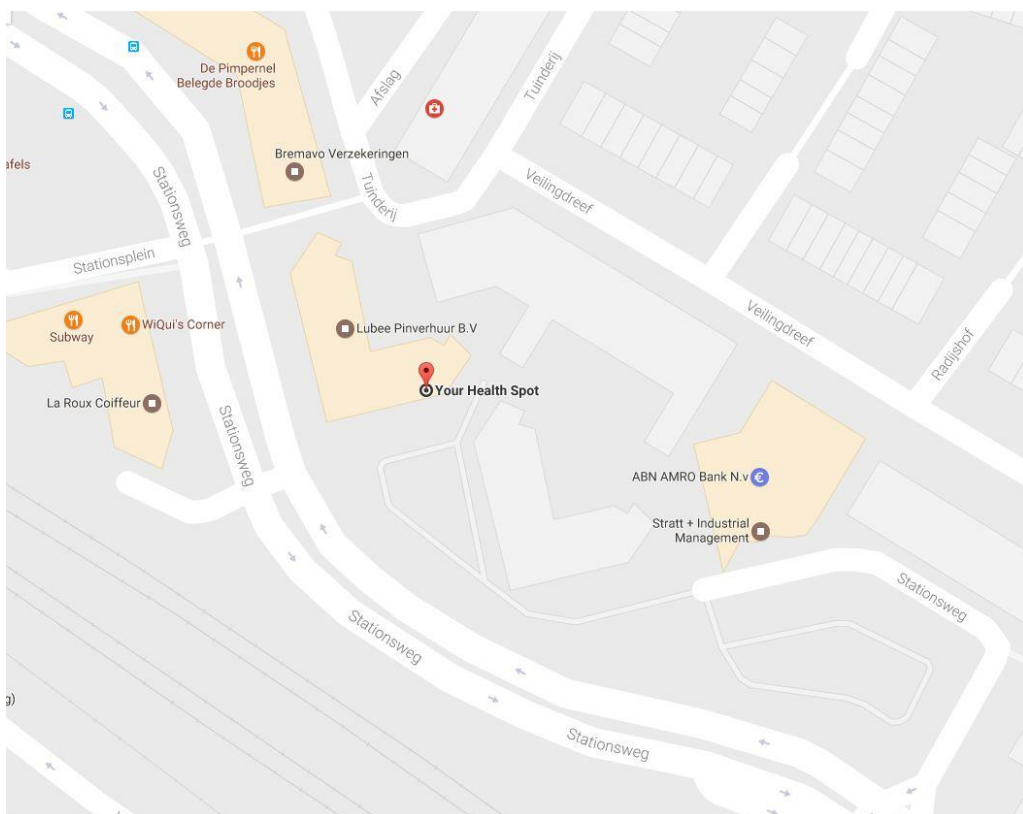

Your Health Spot

Centrum voor Sport, Ontspanning en Therapie

ROUTE INFORMATIE

Your Health Spot / Your Health Fysio / Your Health Food / InfraLigne Zwijndrecht
Stationsweg 41-C, 3331 LR Zwijndrecht

**Your Health Spot, Your Health Fysio, Your Health Food en InfraLigne
Zwijndrecht zijn gevestigd op de 1^e etage van kantoorgebouw Victor
(voorheen Vierdrecht II)**

Kantoorgebouw Victor is een verzamelgebouw. Bij de voordeur hangt een lijst met alle bedrijfsnamen en de nummers waarmee je kunt aanbellen. Ons nummer is: 116 (gevolgd door de toets met het belletje).

Niet bekend in deze omgeving? Kijk dan even op de kaartjes op de volgende pagina!

Wij zijn gevestigd in één van de zwarte gebouwen schuin tegenover het treinstation van Zwijndrecht.

Het gebouw is herkenbaar aan vier zwarte stippen op de gevel.

Kantoorgebouw Victor ligt vlak bij het oude kantoor van de ABN AMRO. Er is geen kantoor meer, maar wel nog een pinautomaat.

Rij op de Stationsweg de parallelweg in. Je ziet het vroegere kantoor van de ABN-AMRO aan de rechterkant. Rij rechtdoor en dan zie je de reclame van Infraligne op de gevel.