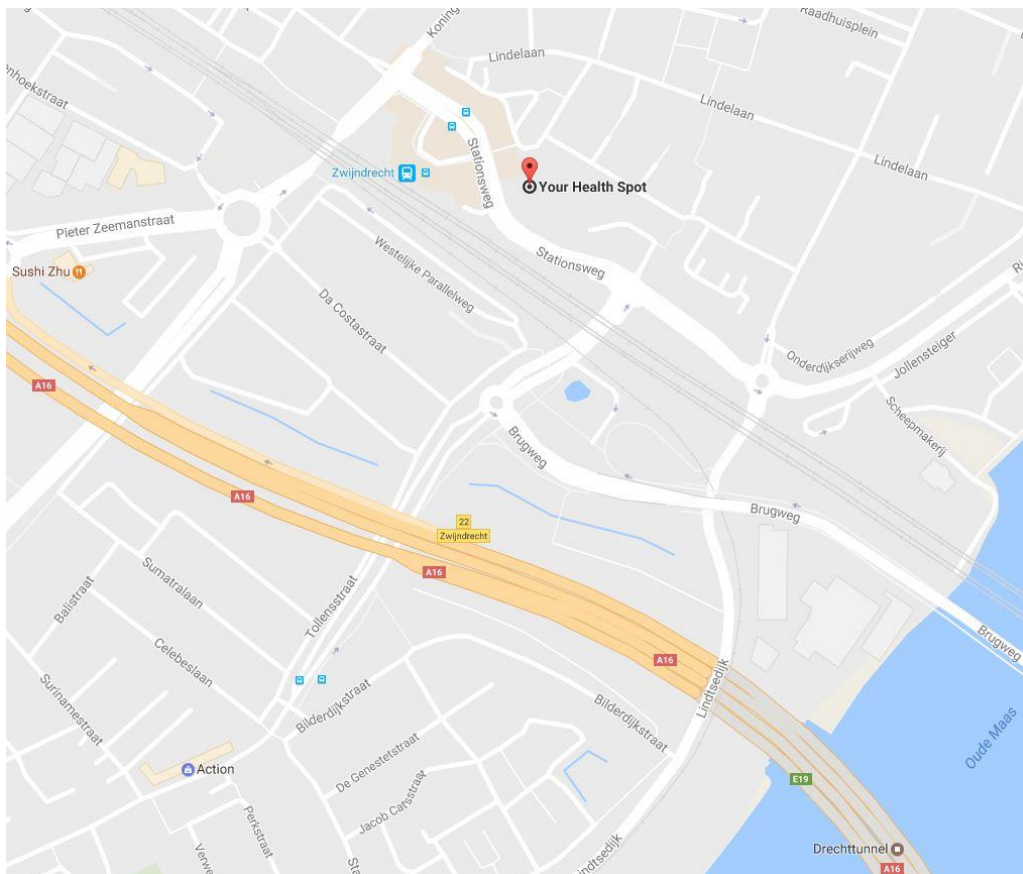

Your Health Spot

Centrum voor Sport, Ontspanning en Therapie

ROUTE INFORMATIE

Your Health Spot / Your Health Fysio / Your Health Food / InfraLigne Zwijndrecht
Stationsweg 41-C, 3331 LR Zwijndrecht

**Your Health Spot, Your Health Fysio, Your Health Food en InfraLigne
Zwijndrecht zijn gevestigd op de 1^e etage van kantoorgebouw Victor
(voorheen Vierdrecht II)**

Niet bekend in deze omgeving? Kijk dan even op de kaartjes op de volgende pagina!

Wij zijn gevestigd in één van de zwarte gebouwen schuin tegenover het treinstation van Zwijndrecht.

Het gebouw is herkenbaar aan vier zwarte stippen op de gevel.